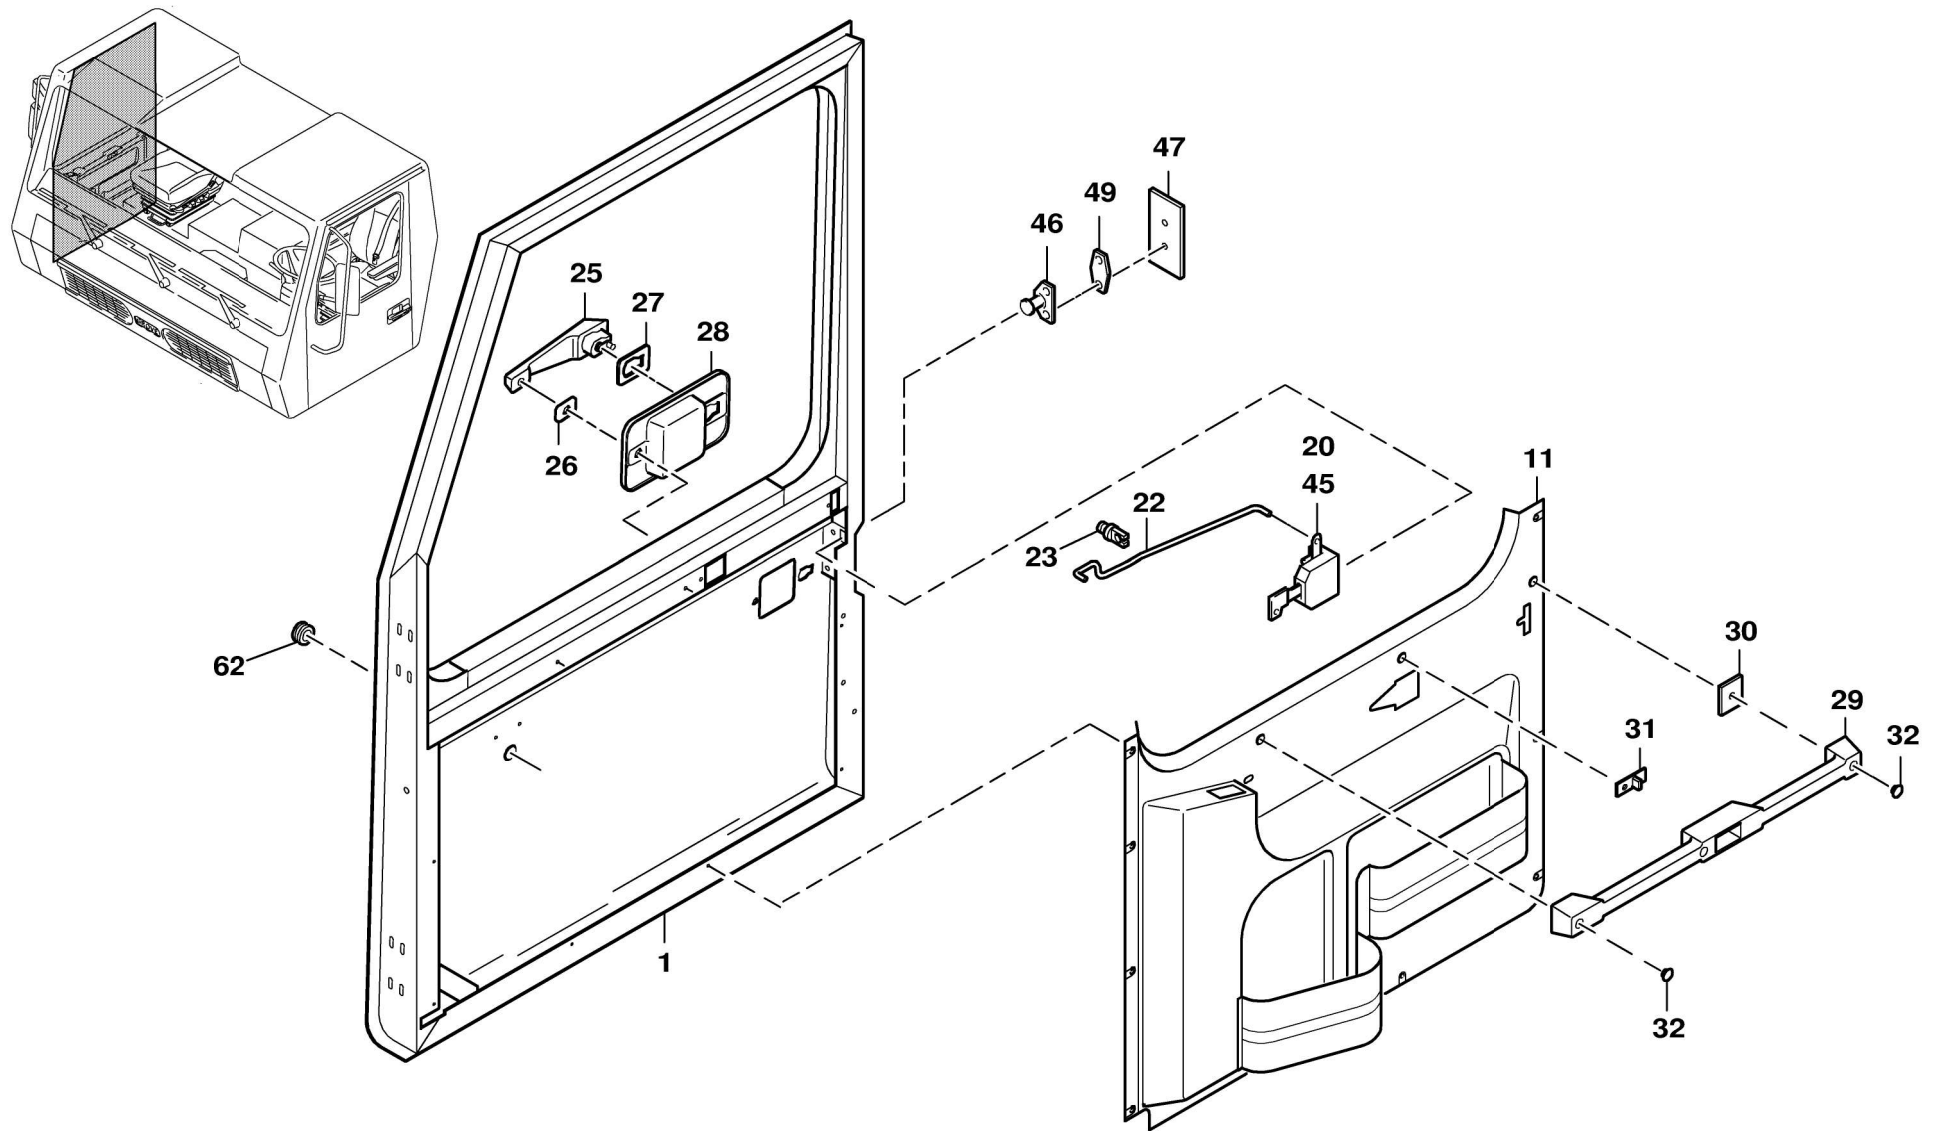

GROVE

TUER RECHTS
DOOR, RIGHT

BILDТАFEL
PICTORIAL DISPLAY

07.03

3008202-ETL E

1/2

GMK 6220
BE 550
G 231

GROVE

TUER RECHTS
DOOR, RIGHT

BILDTAFEL
PICTORIAL DISPLAY

07.03

3008202-ETL E

2/2

GMK 6220
BE 550
G 231